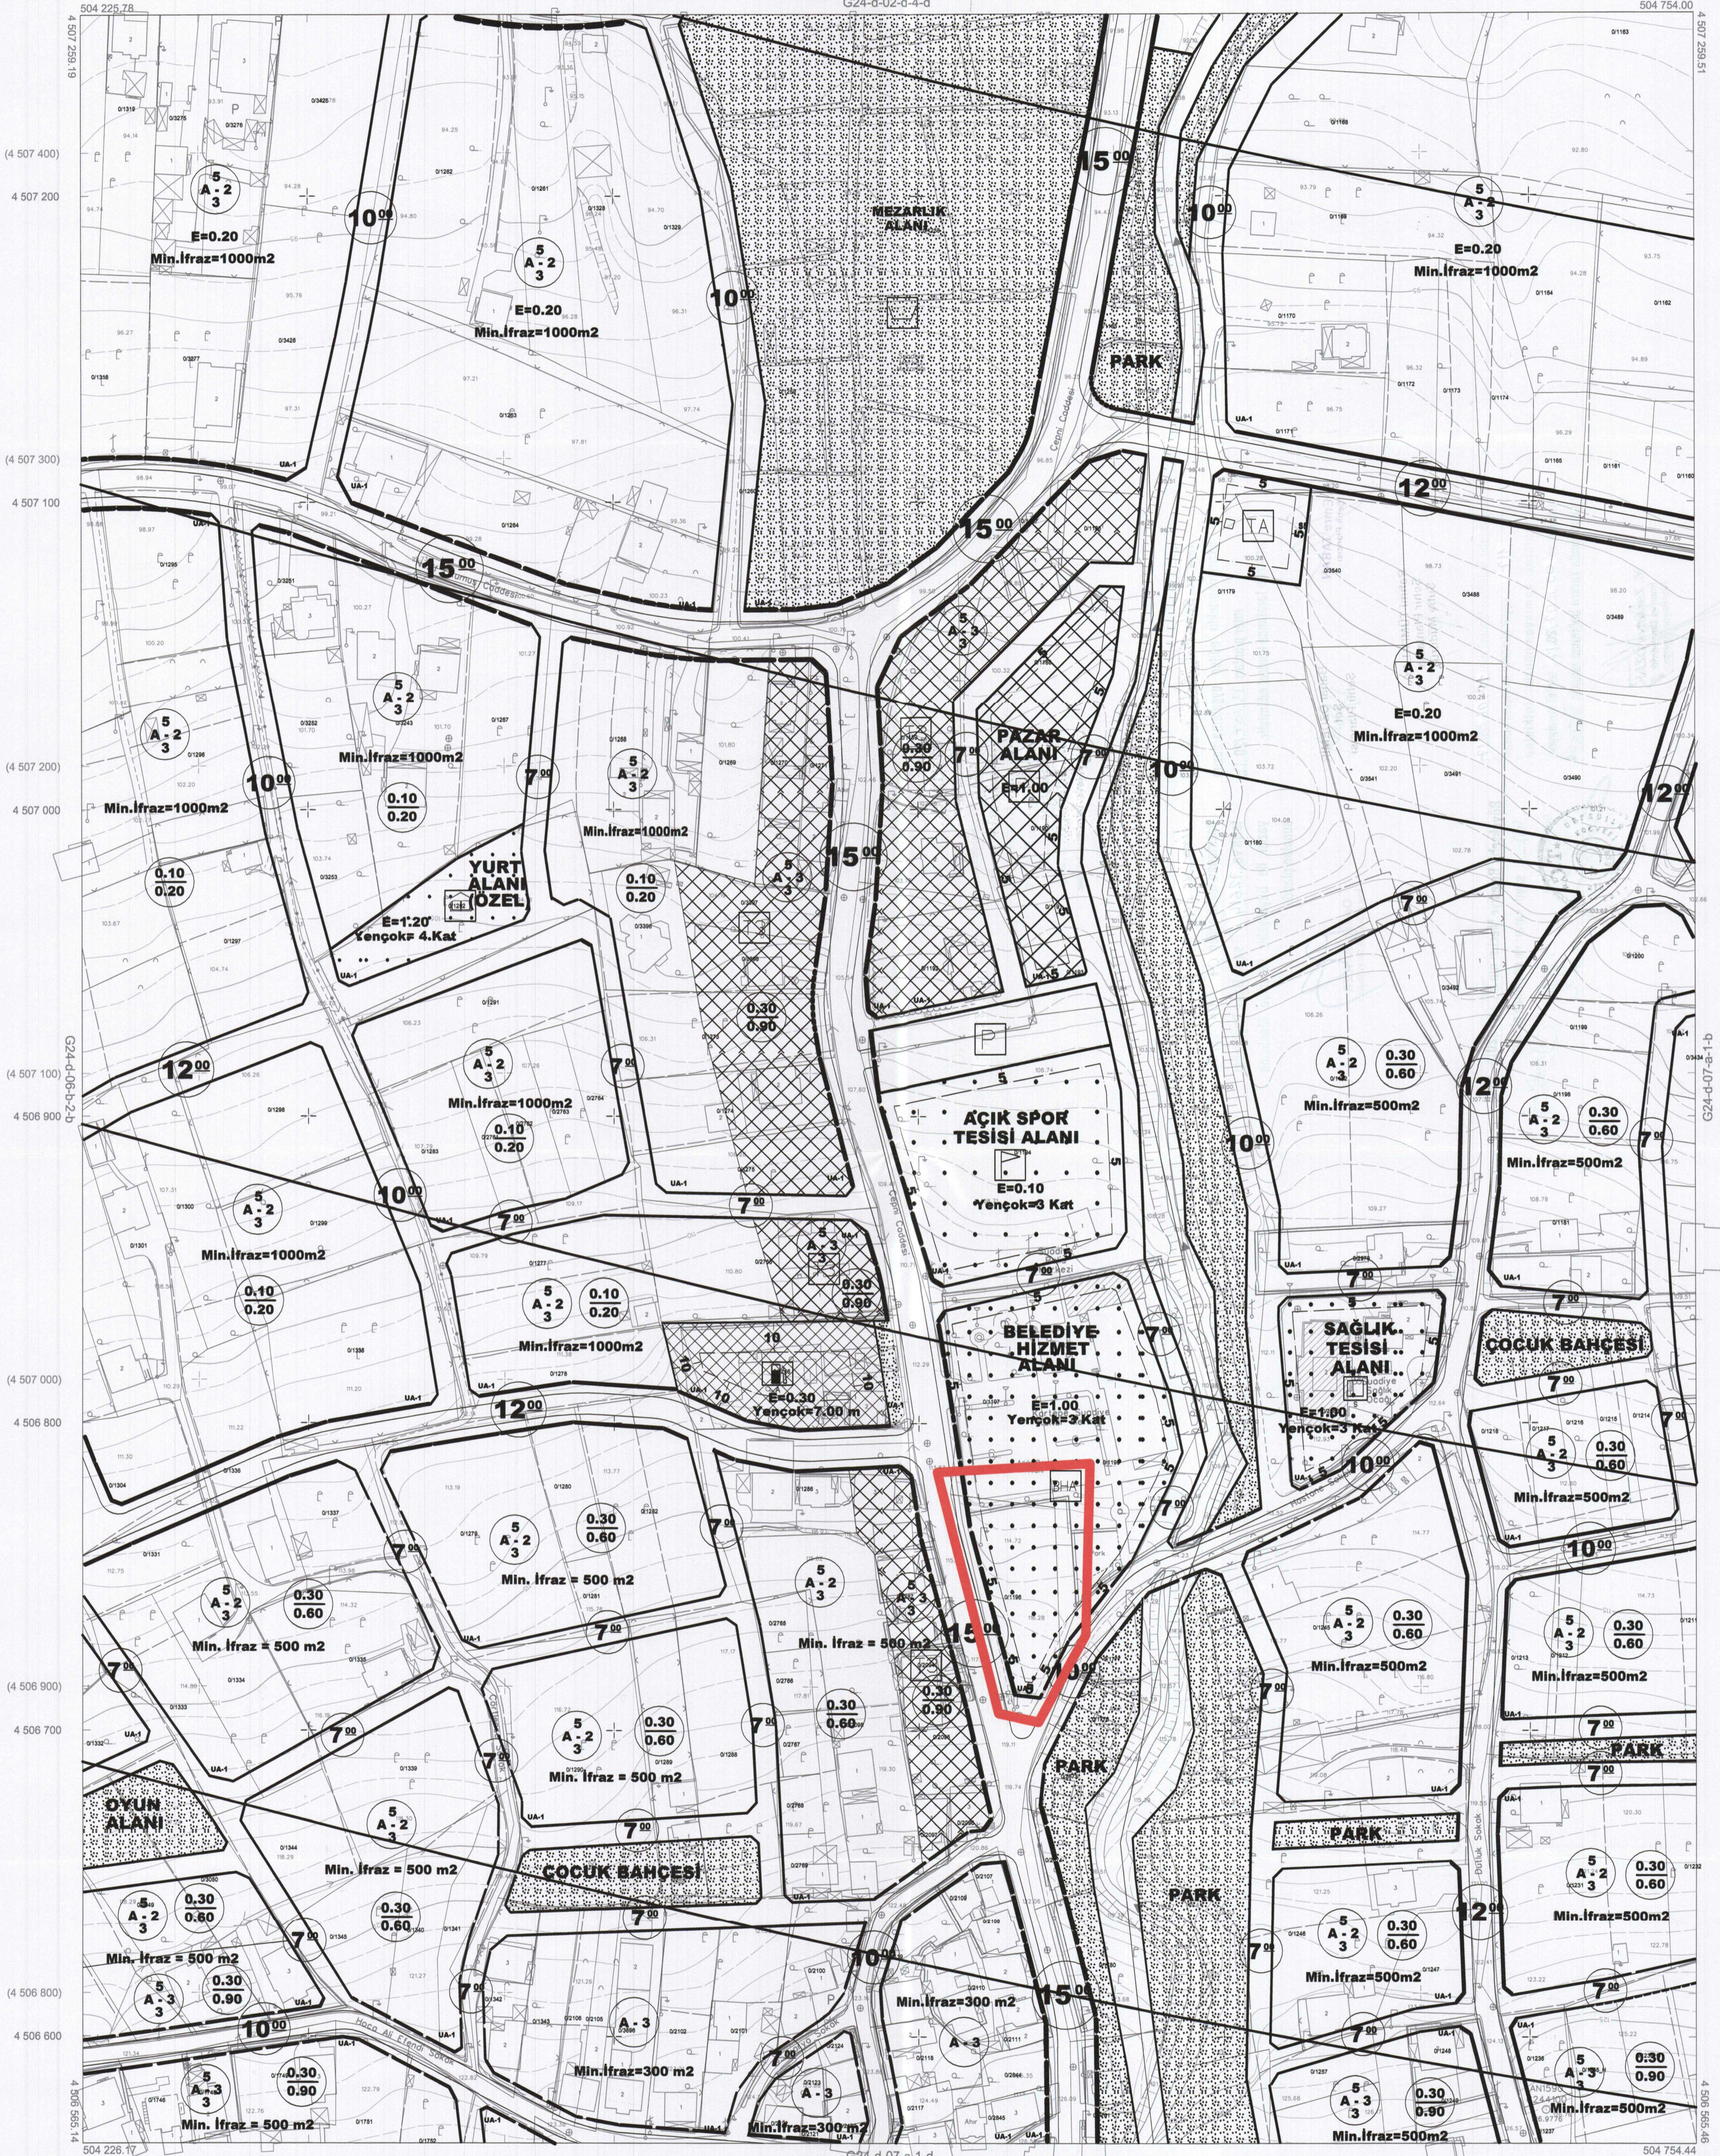

KARTEPE İLÇESİ (Suadiye Beldesi)

KOCAELİ

G24-d-07-a-1-a

17-06-2011

Başkan Adına
GÖKMEN MENGÜC
İmar ve Şehircilik Dairesi Başkanı

KARTEPE İLÇESİ (Suadiye Beldesi) G24-d-07-a-1-a

KOCAELİ

1:1000

Yüklenici Firma : KUTLUBEY HARİTA A.Ş.
ÇETİNKAYA İMAR A.Ş.
(Ortak Girişim)

PROJE YÖNETİCİSİ

ALTAN ÇETİNKAYA
Harita Mühendisi

[Signature]

Harita Mühendisi

SELİM SAYDAN

[Signature]

Harita Mühendisi

DİLEK AYDIN

[Signature]

Harita Yüksek Mühendisi

EŞREF AKIŞ

[Signature]

Harita Yüksek Mühendisi

HAKAN İLHAN

[Signature]

KONTROL

HALİHAZIR HARİTA ŞEFİ

İSMAIL SEYREK
Harita Mühendisi

[Signature]

Harita Mühendisi

[Signature]

Harita Mühendisi

[Signature]

[Signature]

PROJE YÖNETİCİSİ

HARİTA ŞUBE MÜDÜRÜ V.
SERHAN OKUR

[Signature]

Harita Yüksek Mühendisi

[Signature]

[Signature]

[Signature]

[Signature]